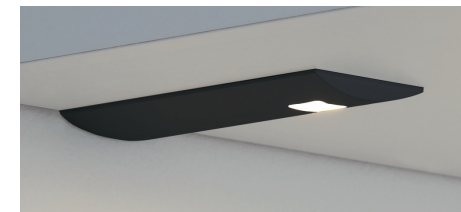

VERLICHTING LED ÉCLAIRAGE LED

SET 2 KEY SCREEN