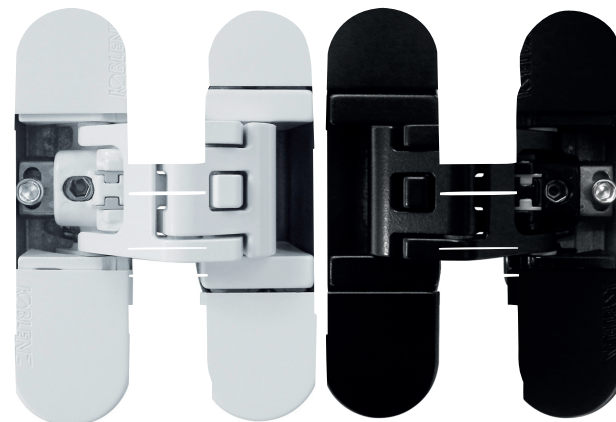

Materiaal: Zamak
Matériau: Zamak

KUBICA K6700

WIT MAT

BLANC MAT

1123-7607

KUBICA K6700

ZWART MAT

NOIR MAT

1123-7603