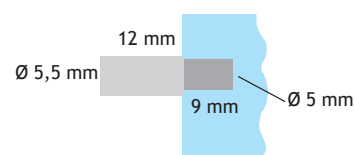

TAQUET EN ACIER