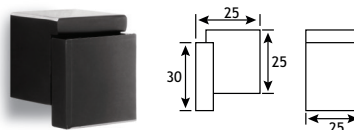

ZWART MAT / NOIR MAT

8220-2033