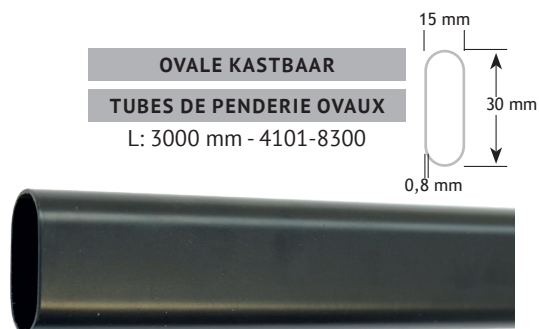

8-50 mm - 4403-4320

OVALE KASTBAAR
TUBES DE PENDERIE OVAUX
L: 3000 mm - 4101-8300

KASTBAARHOUDER OM ONDER
EEN LEGPLANK TE SCHROEVEN

SUPPORT DE TUBE À VISSER
SOUS UNE TABLETTE

4121-2310

SCHROEF

VIS

L: 30 mm - 4121-2312