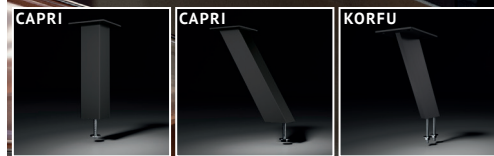

CAPRI RECHT / DROITE

ALU ZWART MAT

ALU NOIR MAT

50 x 50 x 190 mm - 4405-7700

CAPRI SCHUIN / INCLINÉ

ALU ZWART MAT

ALU NOIR MAT

50 x 50 x 190 mm - 4405-8700

KORFU SCHUIN / INCLINÉ

ALU ZWART MAT

ALU NOIR MAT

60 x 10 x 170 mm - 4405-2917