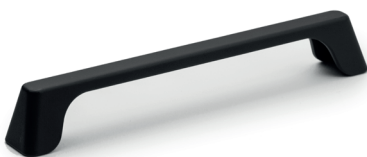

POIGNÉES MODERNES

ALU ZWART MAT / ALU NOIR MAT

L: 249 mm cc1: 160 mm cc2: 224 mm - 8774-3370

ALU WIT MAT / ALU BLANC MAT

L: 249 mm cc1: 160 mm cc2: 224 mm - 8774-3380

ALU ZWART MAT / ALU NOIR MAT

L: 171 mm cc: 160 mm - 8774-3240