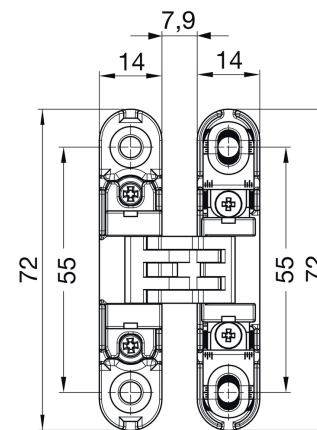

Materiaal: Zamak
Matériau: Zamak

KUBIKINA K6100

ZWART MAT

NOIR MAT

1123-4300