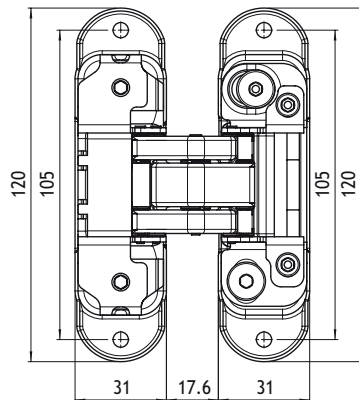

Materiaal: Staal
Matériau: Acier

ATOMIKA K8000

WIT MAT

BLANC MAT

1123-9087

ATOMIKA K8000

ZWART MAT

NOIR MAT

1123-9083