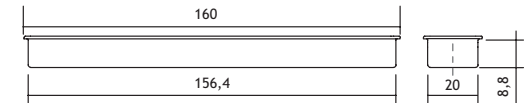

MODERN BESLAG GREPEN

POIGNÉES MODERNES

ZWART MAT GEBORSTELD

NOIR BROSSÉ MAT

cc: 32 - 8775-7180

cc: 128 - 8775-7210

WIT MAT / BLANC MAT

8775-7150

ZWART MAT / NOIR MAT

8775-7160

PROFIELEN VOOR GREEPLOZE KEUKENS IN ALUMINIUM

PROFILS EN ALUMINIUM POUR CUISINES SANS POIGNÉES

Bevestigingsplaat/Plaque de connection - 8960-5000 | Bevestigings winkelhaak/Équerre de connection - 8960-5001

ALU WIT / ALU BLANC

L: 5000 mm - 8960-5920

Eindkap/Embout R/D - 8960-5992
Eindkap/Embout L/G - 8960-5993
Binnenhoek/Coin intérieur - 8960-5995
Buitenhoek/Coin extérieur - 8960-5997

ALU ZWART / ALU NOIR

L: 5000 mm - 8960-5971

Eindkap/Embout R/D - 8960-5973
Eindkap/Embout L/G - 8960-5974
Binnenhoek/Coin intérieur - 8960-5976
Buitenhoek/Coin extérieur - 8960-5978

ALU WIT / ALU BLANC

L: 5000 mm - 8960-5921

Eindkap/Embout - 8960-5994
Binnenhoek/Coin intérieur - 8960-5996
Buitenhoek/Coin extérieur - 8960-5998

ALU ZWART / ALU NOIR

L: 5000 mm - 8960-5972

Eindkap/Embout - 8960-5975
Binnenhoek/Coin intérieur - 8960-5977
Buitenhoek/Coin extérieur - 8960-5979