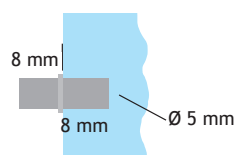

TAQUET EN ACIER

4021-1903