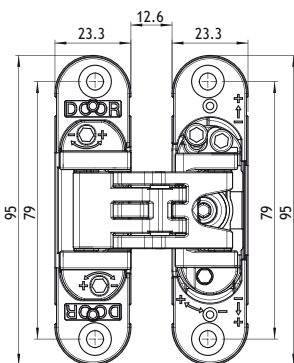

VIS À MÉTAUX M4

L: 15 mm - 3060-8327

VERBINDINGSHULS M4

VIS M4

L: 27 mm - 3060-8390

ONZICHTBARE SCHARNIEREN KUBICA / ATOMIKA / KUBIKINA

CHARNIERES INVISIBLES KUBICA / ATOMIKA / KUBIKINA

Materiaal: Zamak
Matériau: Zamak