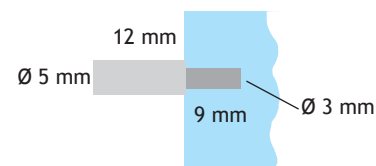

TAQUET EN ACIER

4021-1954

METAALSCHROEVEN M4

VIS À MÉTAUX M4

L: 15 mm - 3060-8327