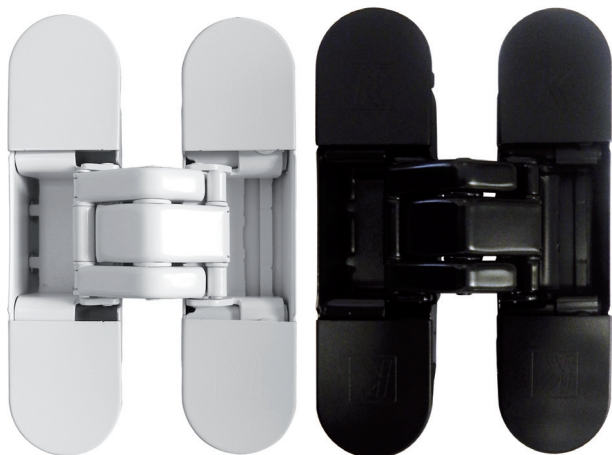

Materiaal: Staal
Matériau: Acier

ATOMIKA K8000

WIT MAT

BLANC MAT

1123-9087

ATOMIKA K8000

ZWART MAT

NOIR MAT

1123-9083