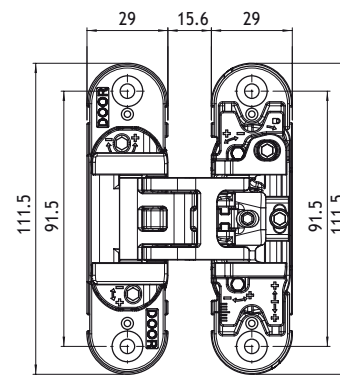

Materiaal: Zamak
Matériau: Zamak

KUBICA K6700

WIT MAT

BLANC MAT

1123-7607

KUBICA K6700

ZWART MAT

NOIR MAT

1123-7603